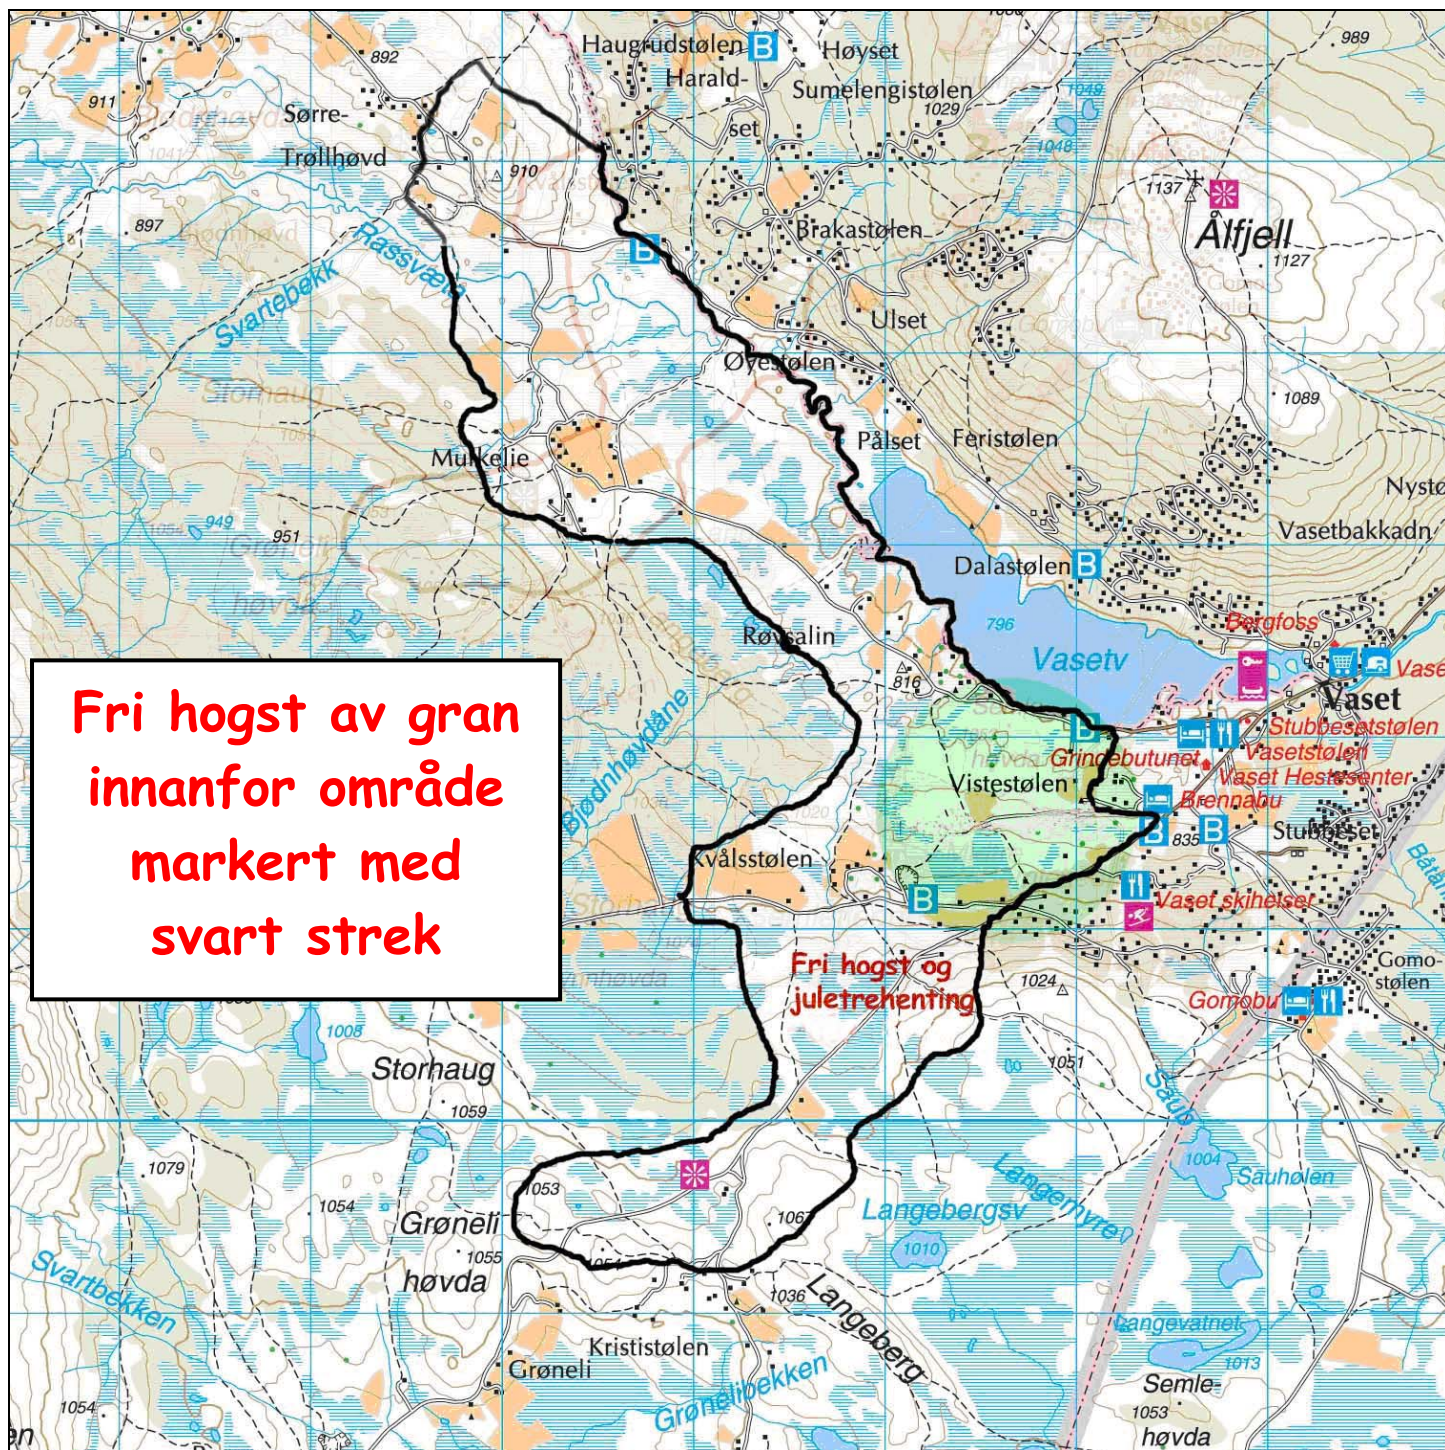

Gratis granved og juletre

Attgroinga gjer at viddene våre snart er skogdekte. Området mellom Vaset og Trøllhøvd ynskjer vi skal vere fritt for granskog i framtida. Alle som vil, kan difor gratis hente seg granved og juletre innanfor området avgrensa med svart strek på kartet. Dette er eit prøveprosjekt inntil vidare i samarbeid med Vestre Slidre allmenningssyre.