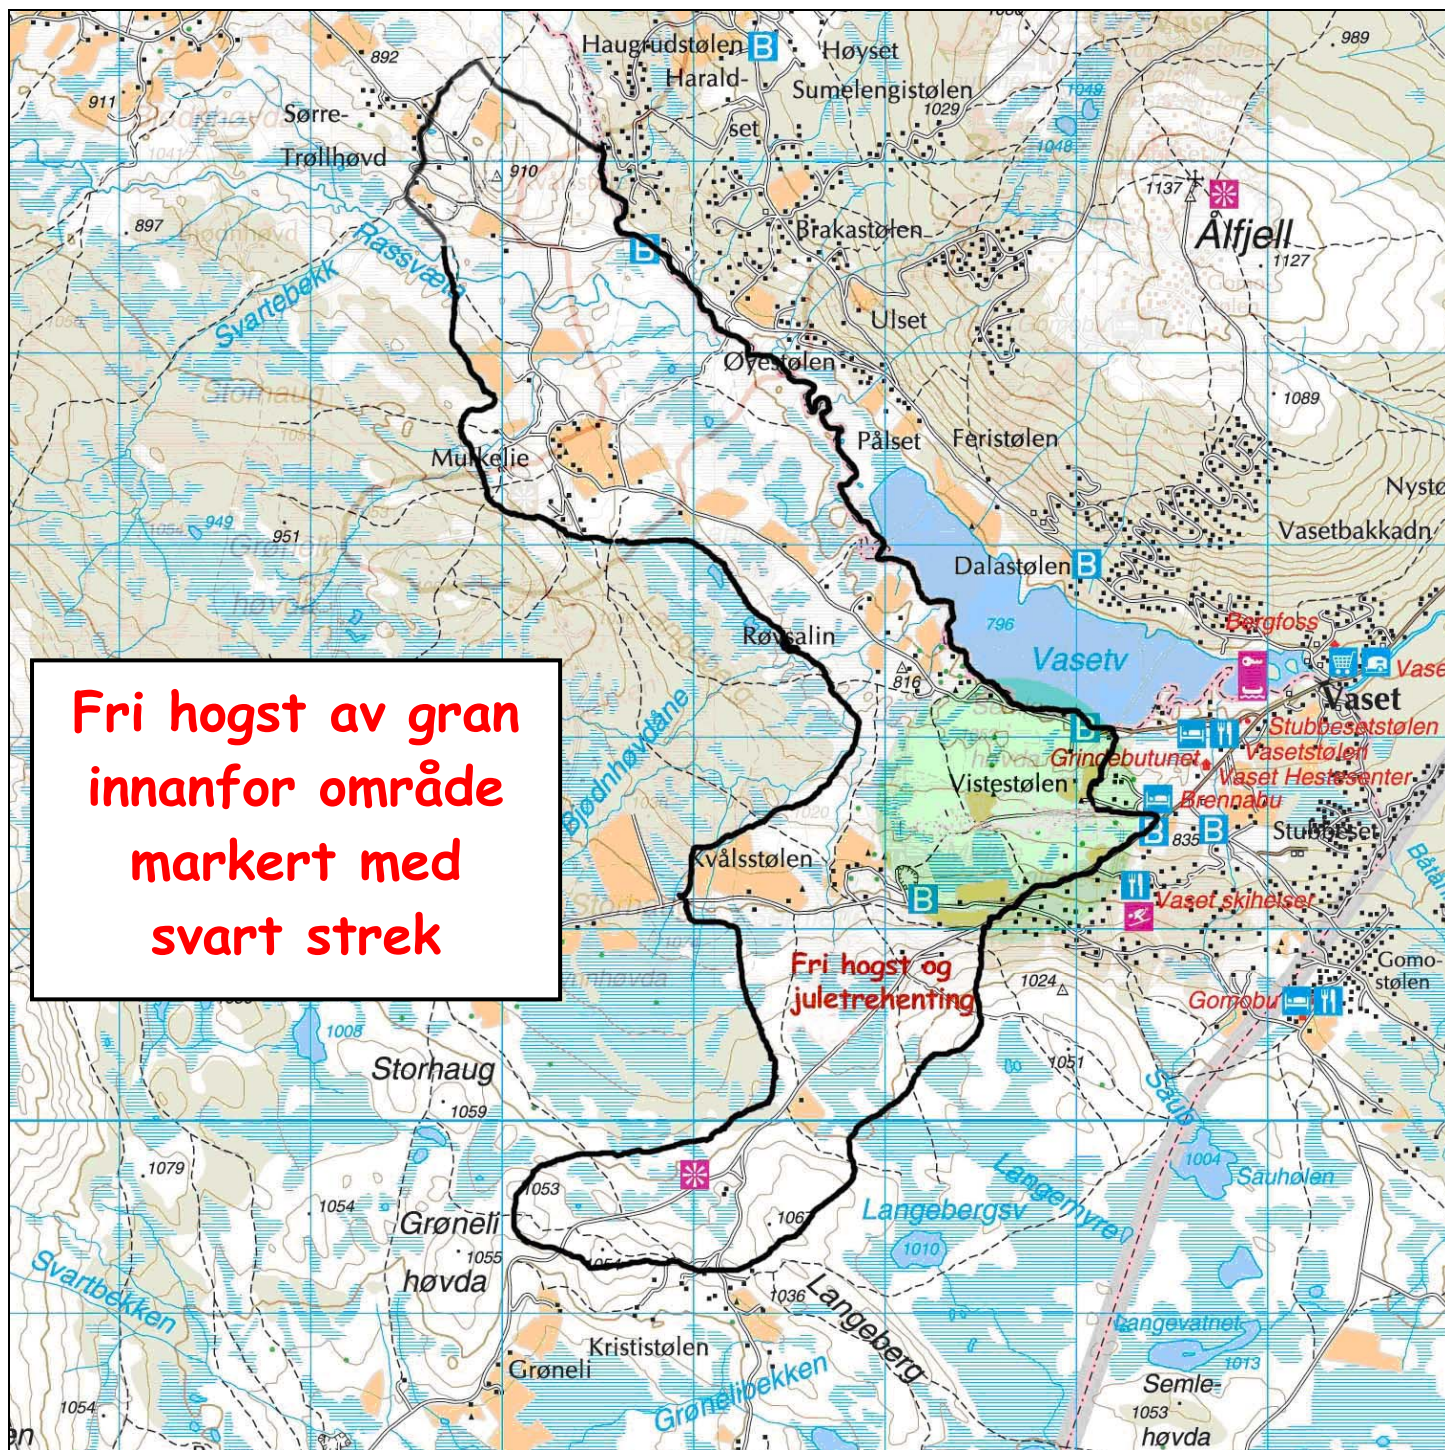

Gratis granved og juletre

Attgroinga gjer at viddene våre snart er skogdekte. Området mellom Vaset og Trøllhøvd ynskjer vi skal vere fritt for granskog i framtida. Alle som vil, kan difor gratis hente seg granved og juletre innanfor området avgrensa med svart strek på kartet. Dette er eit prøveprosjekt inntil vidare i samarbeid med Vestre Slidre allmeningsstyre.